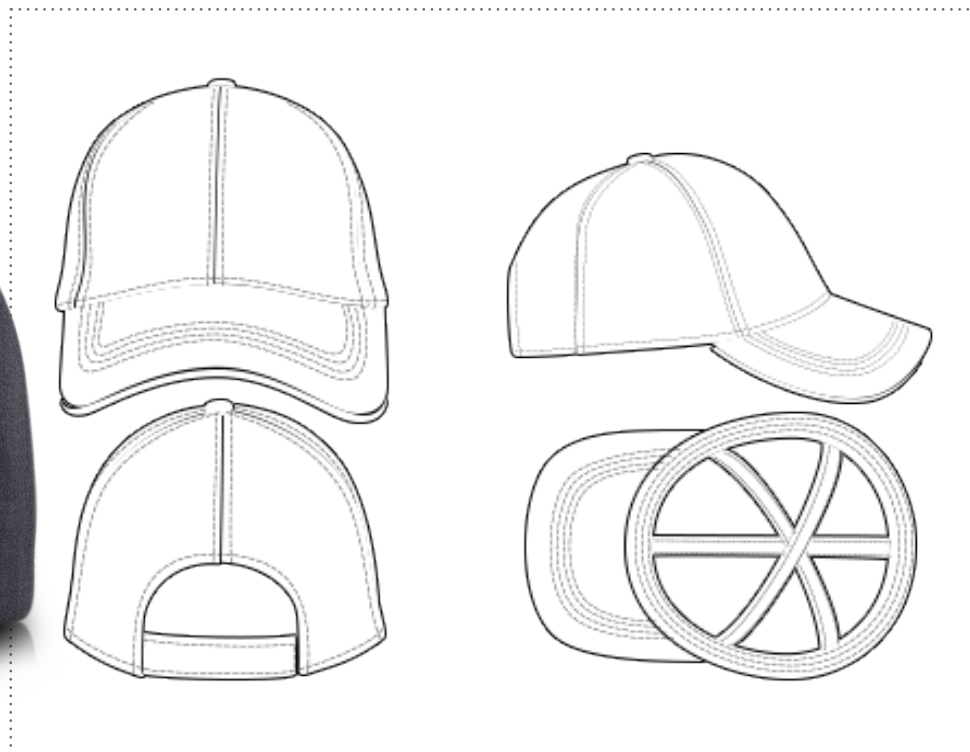

# Club House

Disponible à partir de 50 pièces

## Description produit :

Coupe «baseball»

6 pans - 100% coton

Ligne «sandwich»

6 œillets

Fermeture velcro ou plastique