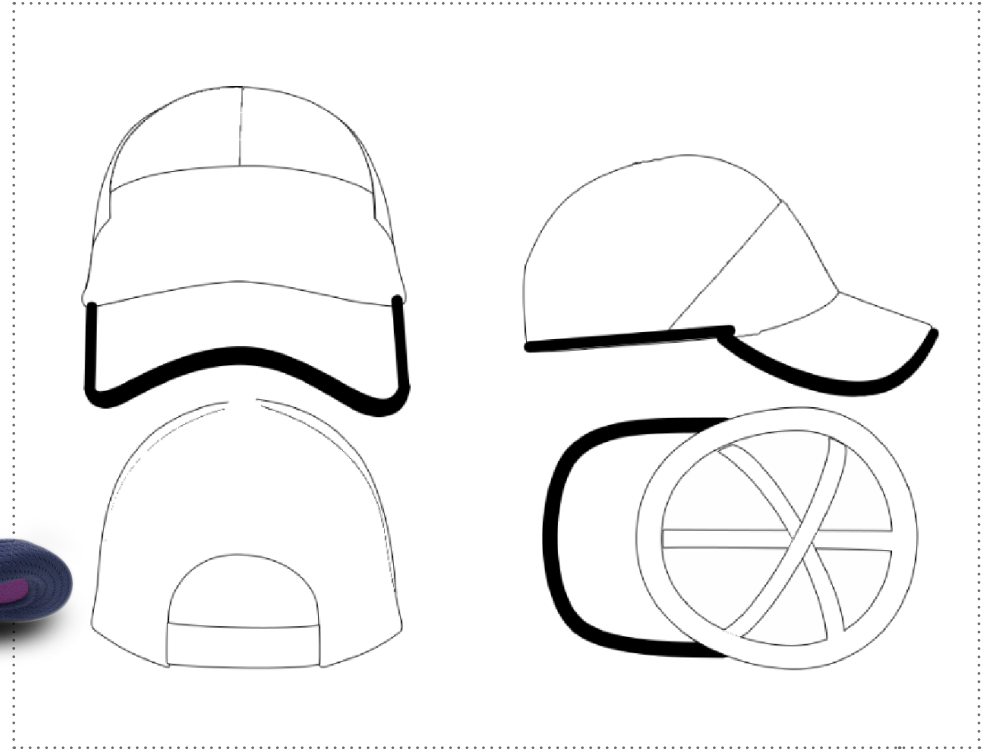

Running

Disponible à partir de 50 pièces

Description produit :
100% microfibre.
Mesh sur les côtés
Montage spécifique en soft mesh.
Fermeture Velcro