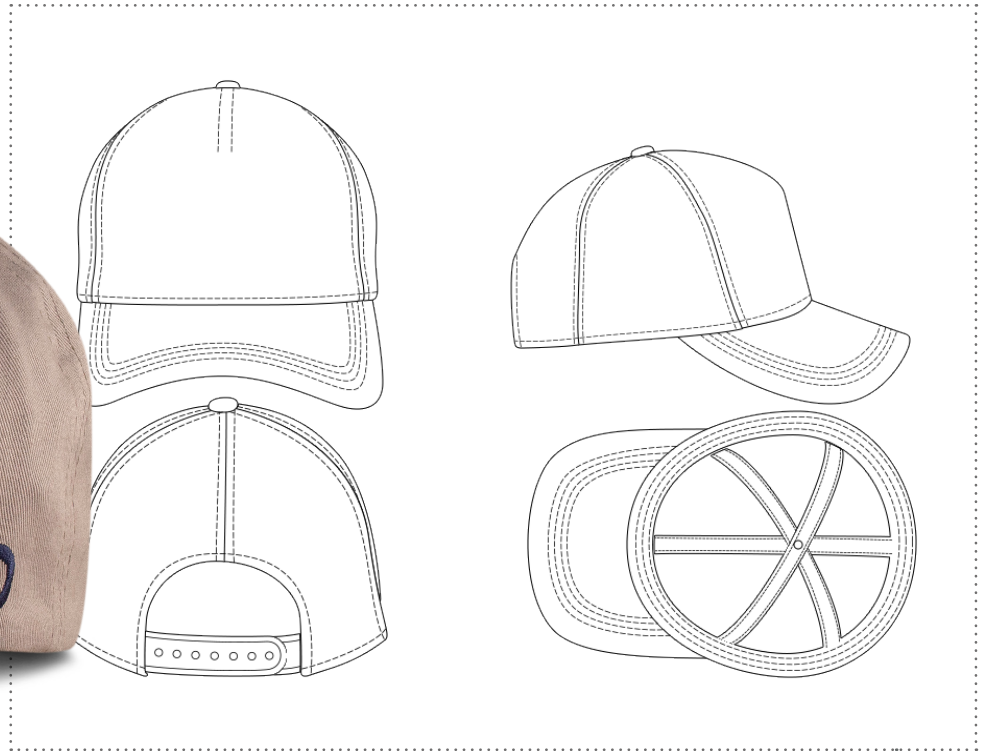

# Trucker Originale

Disponible à partir de 50 pièces

## Description produit :

5 pans

100% coton

Fermeture velcro ou plastique